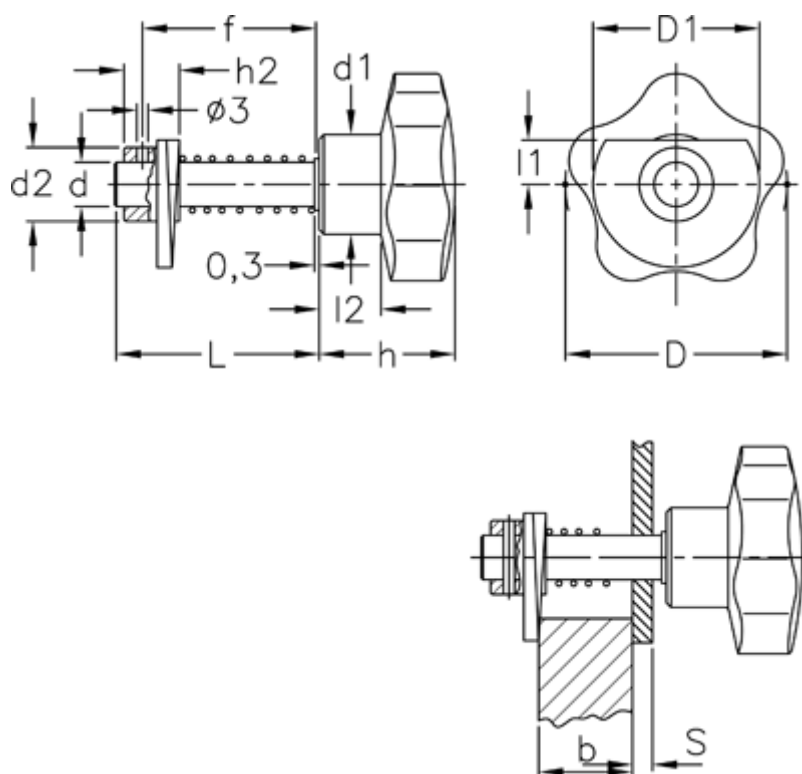

Varenummer: 2310068541
 Beskrivelse: E+G Dørrigel
 VCK.362/70-3-D

Mål

D = 70	Hulstørrelse	= 12 H9
d = 12	L	= 64
D1 = 45	l1	= 12
d1 = 30	l2	= 20
d2 = 20	S+b Dørtykkelse S>5 mm	= 17 til 49
f = S + b + 8,5 mm		
h = 44		
h2 = 15		